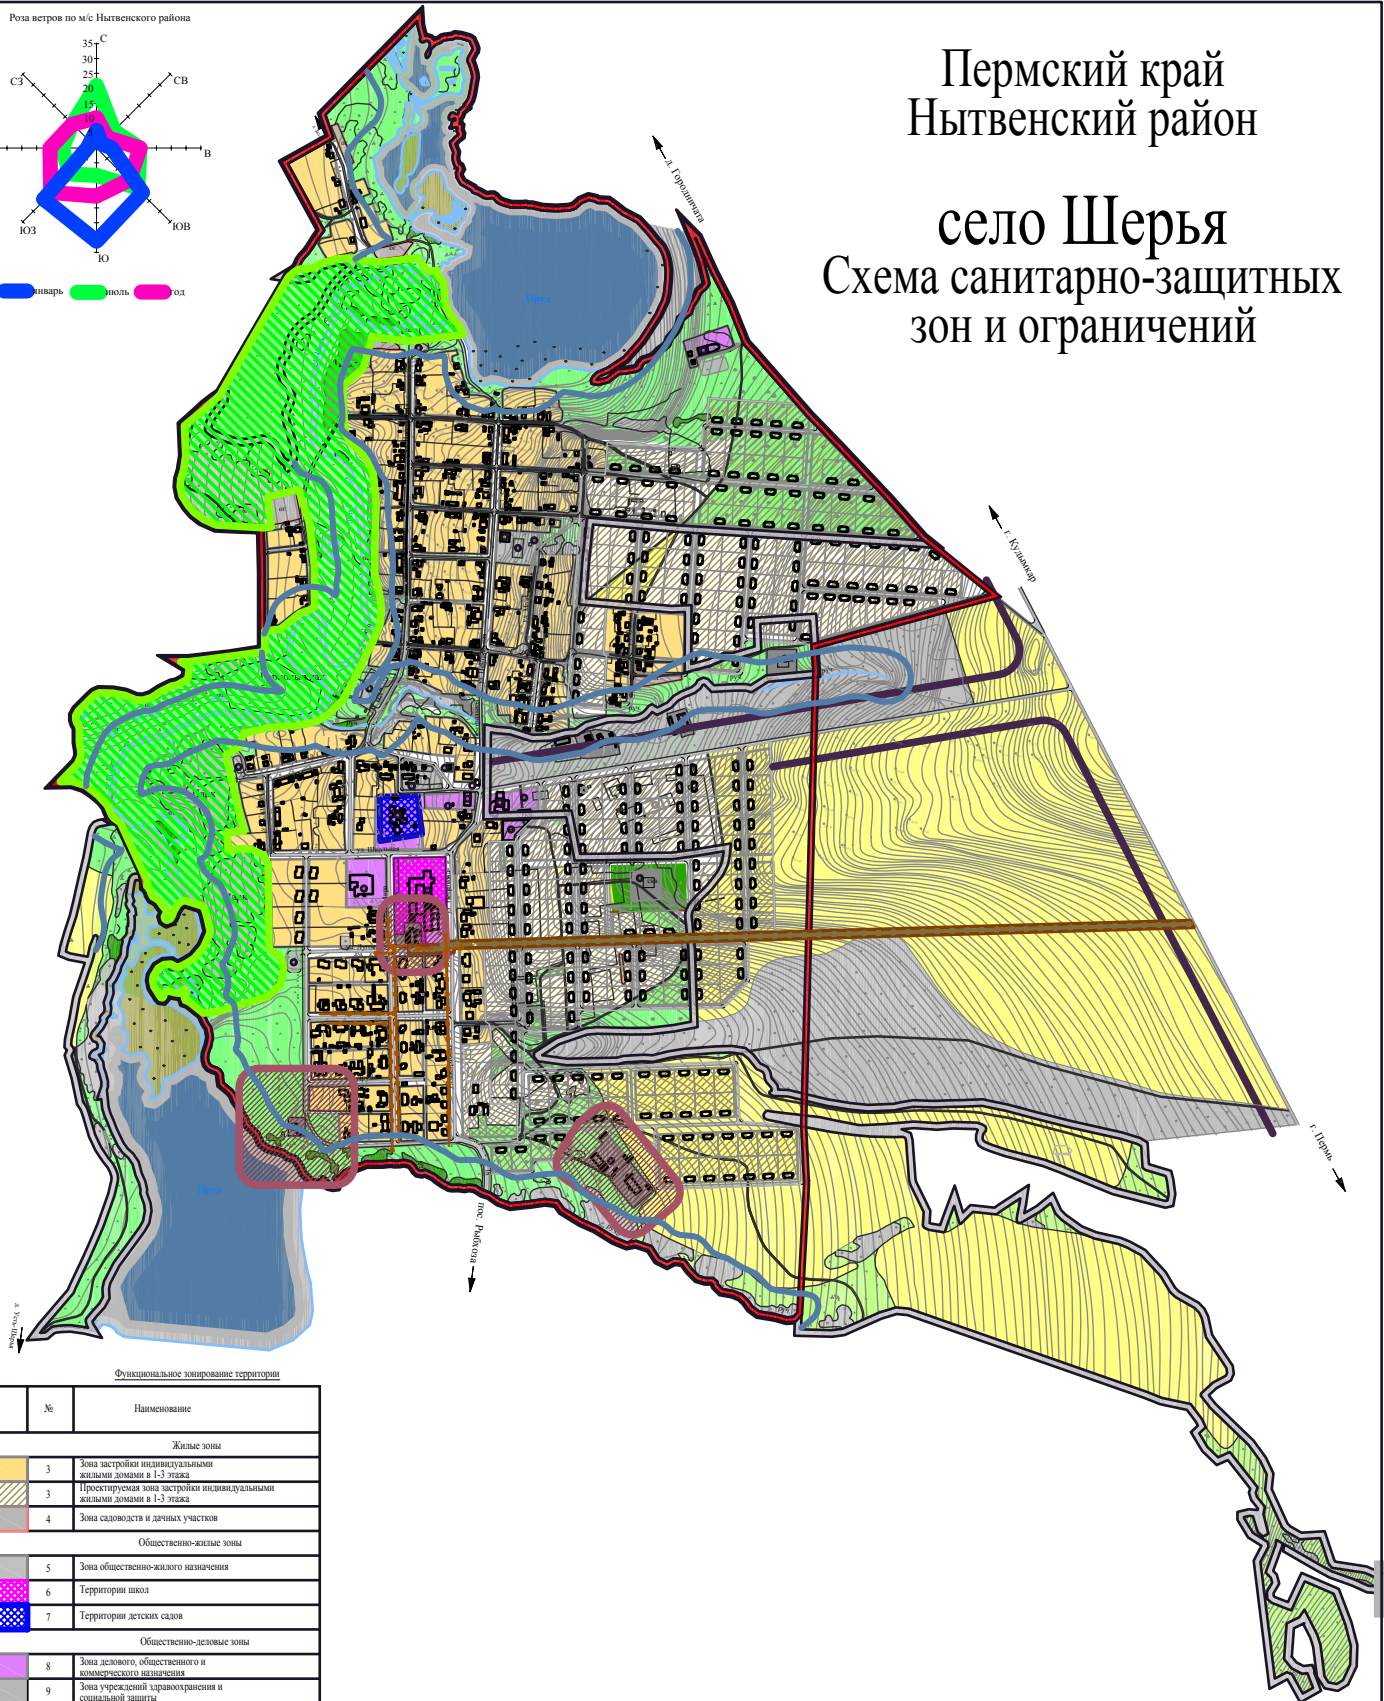

## село Шерья Схема санитарно-защитных зон и ограничений

Функциональное зонирование территории

№	Наименование
<b>Жилые зоны</b>	
3	Зона застройки индивидуальными жилыми домами в 1-3 этажа
3	Пространственная зона застройки индивидуальными жилыми домами в 1-3 этажа
4	Зона садоводств и дачных участков
<b>Общественно-жилые зоны</b>	
5	Зоны общественно-жилого назначения
6	Территории школ
7	Территории детских садов
<b>Общественно-деловые зоны</b>	
8	Зона делового, общественного и коммерческого назначения
9	Зона учреждений здравоохранения и социальной защиты
<b>Производственные зоны</b>	
11	Зона производственно-коммунальных объектов
<b>Рекреационные зоны</b>	
15	Зона спортивных комплексов и сооружений
16	Рекреационно-оздоровительная зона
<b>Зоны естественного ландшафта</b>	
18	Водные поверхности
19	Лесной фонд
	Пастбища
	Пастбища поросшие лесом
	Пашни
	Сенокосы
	Кустарник
	Болота

**Инженерная инфраструктура**

- Газопровод высокого давления 2 кат

**Зоны ограничений**

- Придорожные полосы
- СЗ пром. объектов
- СЗ ЛЭП
- Водоохранная зона
- Охранная зона газопровода

**Экспликации сооружений:**

1. Администрация поселения
2. Школа
3. Дом культуры и спорта
4. Детский сад
5. Федерально-инвестиционный пункт
6. Котлора АКХ "Шерья"
7. Торговый центр
8. Магазины
9. Котельная
10. Очистные сооружения
11. Скважина
12. Скважина
13. Трансформаторная подстанция
14. Памятник участникам Великой Отечественной Войны
15. Памятник участникам Гражданской Войны
16. Детская игровая площадка
17. Остановочный навес
18. Черепов
19. Кафе
20. Детская игровая площадка
21. Открытая автозаправка
22. Склады

	Существующая граница населенного пункта с Шерья
	Проектуемая граница населенного пункта с Шерья

006-2007-111		Генеральный план с. Шерья Нытвенского района		
Имя	Фамилия	Имя	Фамилия	Имя
Директор	Александр	Иван	Иван	Иван
Уч. проект	Иван	Иван	Иван	Иван
И.И.	Иван	Иван	Иван	Иван
Генеральный план		Иван Иван		
Схема санитарно-защитных зон и ограничений М 1:5000		Иван Иван		