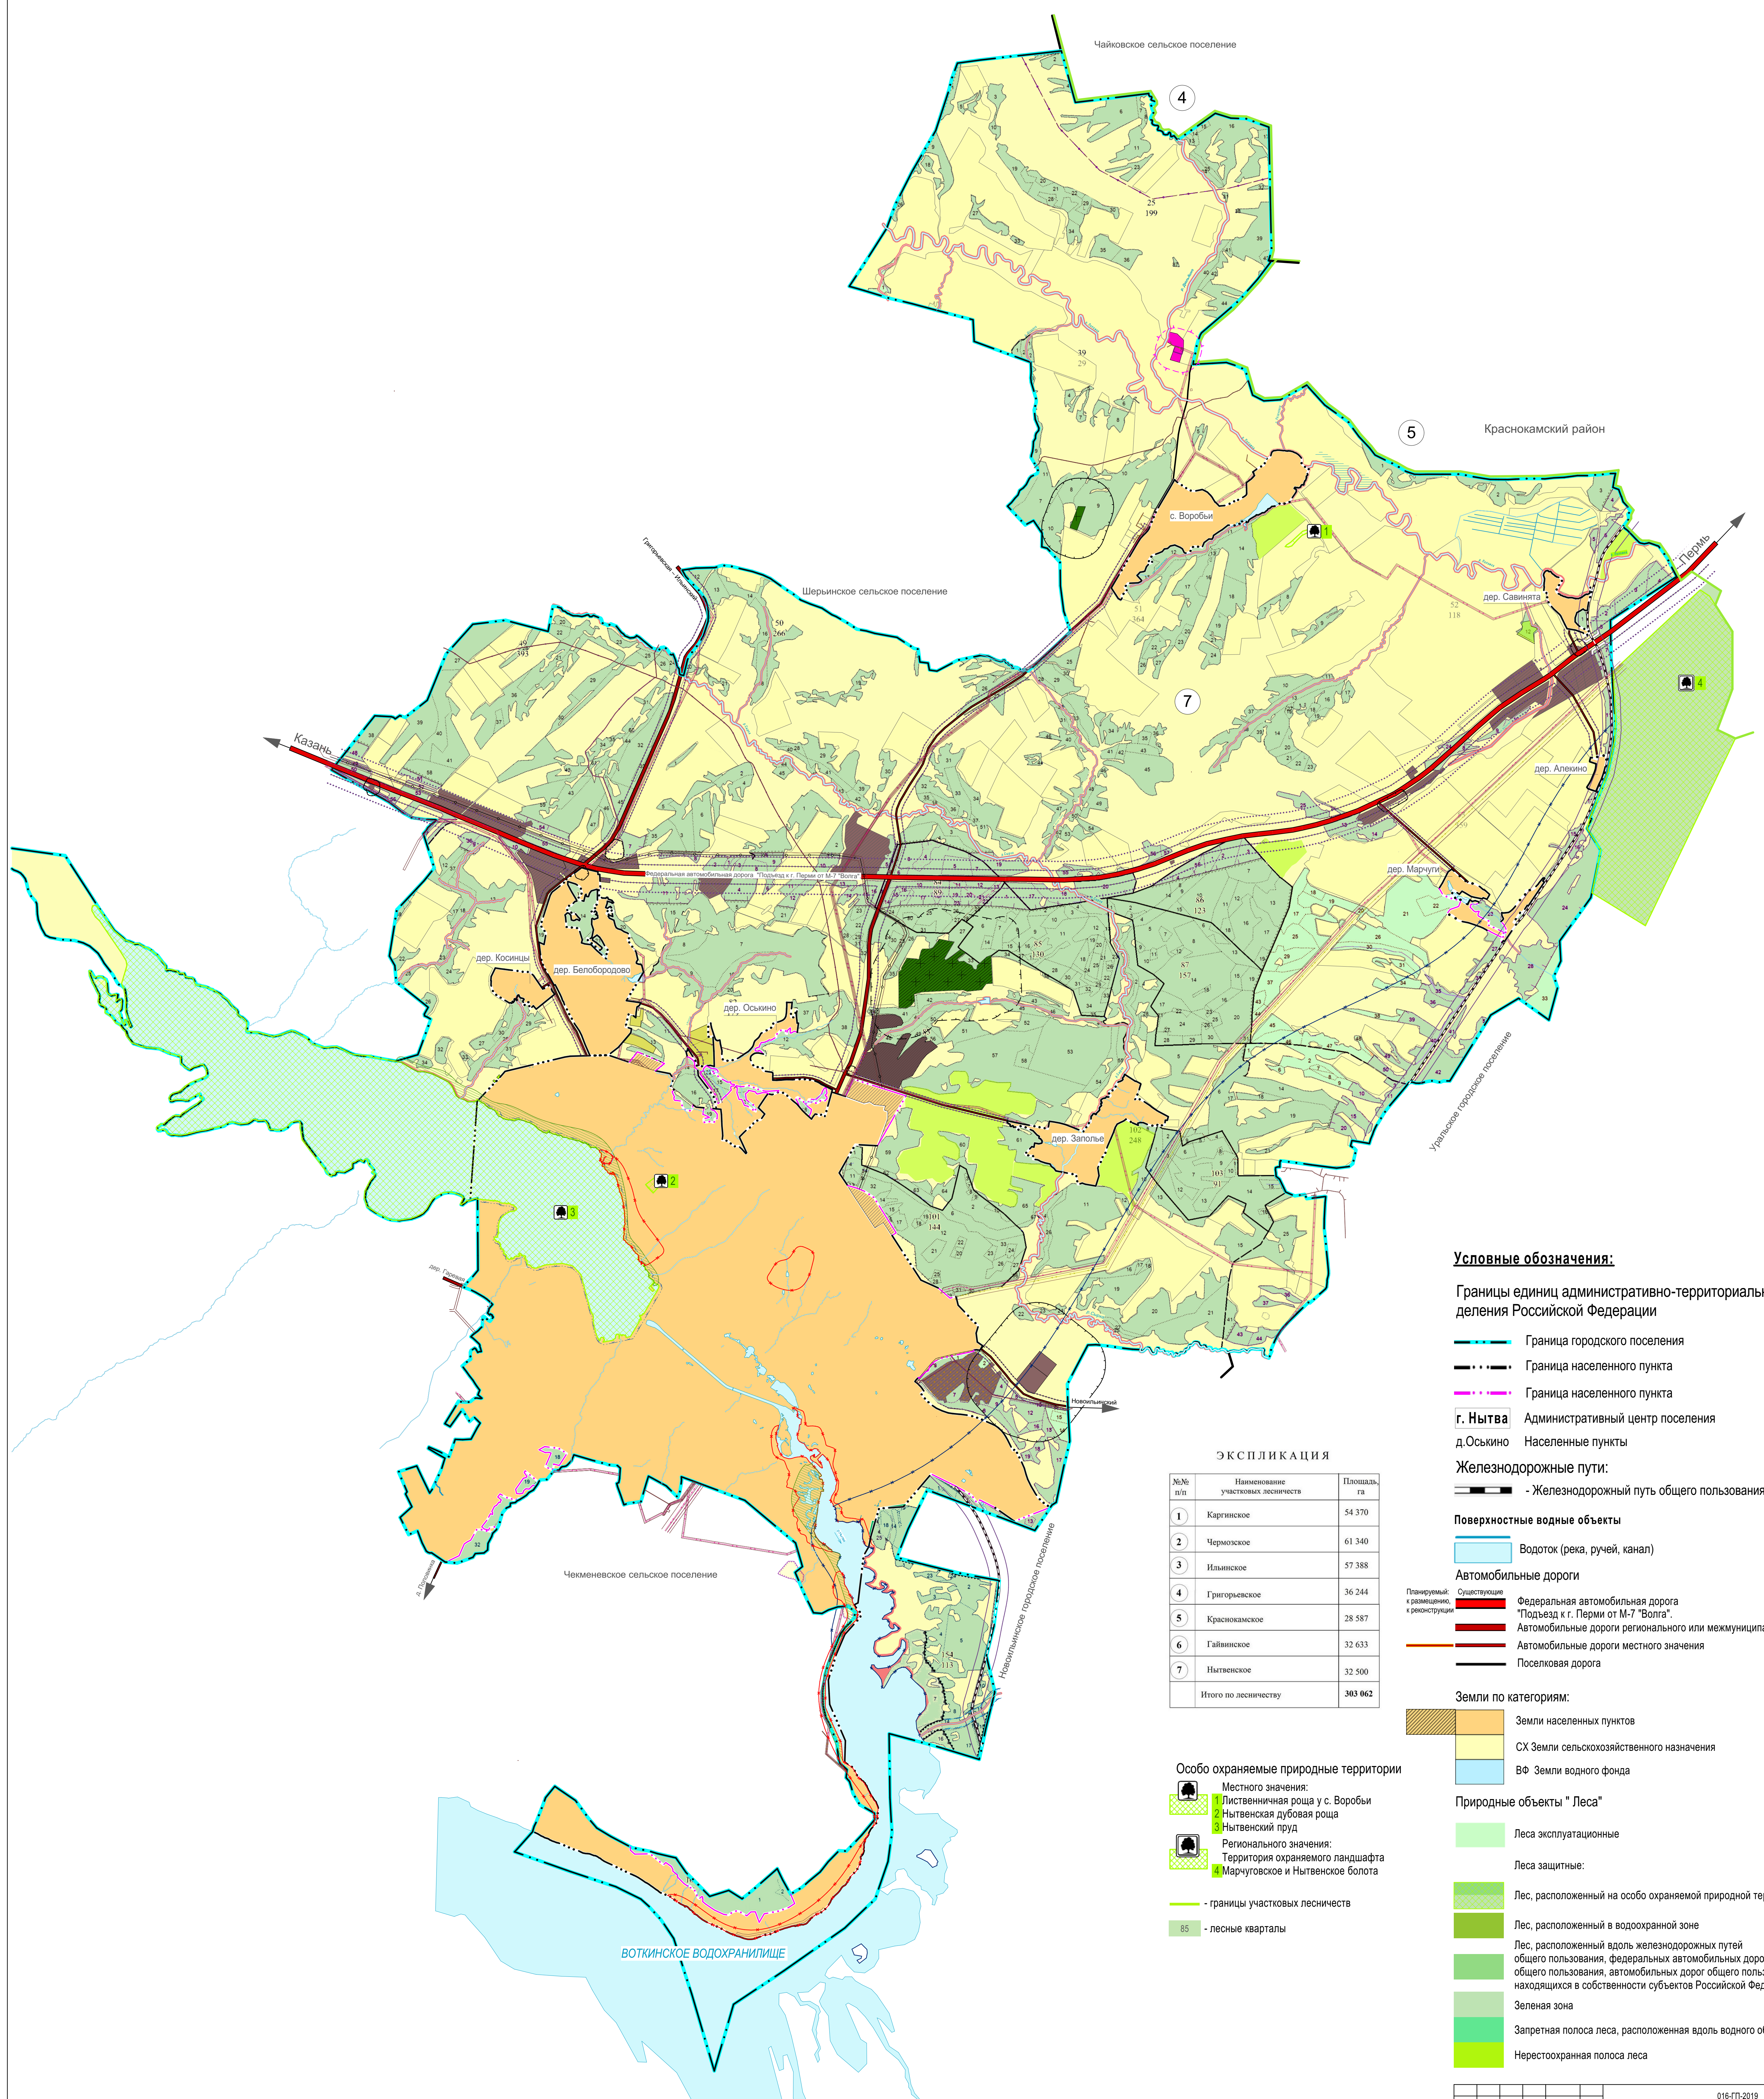

ГЕНЕРАЛЬНЫЙ ПЛАН Пермский край, Нытвенский район, Нытвенское городское поселение.

Карта 002. Лесные ресурсы

ЭКСПЛИКАЦИЯ

№/№ п/п	Наименование участков лесничества	Площадь, га
1	Каргинское	54 370
2	Чермошское	61 340
3	Ильинское	57 388
4	Григорьевское	36 244
5	Краснокамское	28 587
6	Гайвинское	32 633
7	Нытвенское	32 500
Итого по лесничеству		303 062

1. **Особо охраняемые природные территории**
2. Местного значения:
     - 1 Лиственничная роща у с. Воробьи
     - 2 Нытвенская дубовая роща
     - 3 Нытвенский пруд
   - Регионального значения:
     - 4 Территория охраняемого ландшафта Марчуговское и Нытвенское болота
   - границы участков лесничества
   - 85 — лесные кварталы

1. **Условные обозначения:**
2. Границы единиц административно-территориального деления Российской Федерации
3. Граница городского поселения
   - Граница населенного пункта
   - Граница населенного пункта
4. **г. Нытва** Административный центр поселения
5. д.Оськино Населенные пункты
6. **Железнодорожные пути:**
7. Железнодорожный путь общего пользования
8. **Поверхностные водные объекты**
9. Водоток (река, ручей, канал)
10. **Автомобильные дороги**
11. Планируемый к реконструкции
    - Существующий:
      - Федеральная автомобильная дорога "Подъезд к г. Перми от М-7 "Волга"
      - Автомобильные дороги регионального или межмуниципального значения
      - Автомобильные дороги местного значения
      - Поселковая дорога
12. **Земли по категориям:**
13. Земли населенных пунктов
    - СХ Земли сельскохозяйственного назначения
    - ВФ Земли водного фонда
14. **Природные объекты "Леса"**
15. Леса эксплуатационные
    - Леса защитные:
      - Лес, расположенный на особо охраняемой природной территории
      - Лес, расположенный в водоохранной зоне
      - Лес, расположенный вдоль железнодорожных путей общего пользования, федеральных автомобильных дорог общего пользования, автомобильных дорог общего пользования, находящихся в собственности субъектов Российской Федерации
      - Зеленая зона
      - Запретная полоса леса, расположенная вдоль водного объекта
      - Нерестозащитная полоса леса

				016-ГП-2019		
				Пермский край, Нытвенский район, Нытвенское городское поселение.		
Изм.	Конт. у.	Лист	№ док.	Подпись	Дата	
				Генеральный план		Страница 1
				ГАП Фельхов		Листов 1
				ГИП Лещев		Листов 1
				Карта 002. Лесные ресурсы.		ООО "ПСК"АФ-ПРОЕКТ"