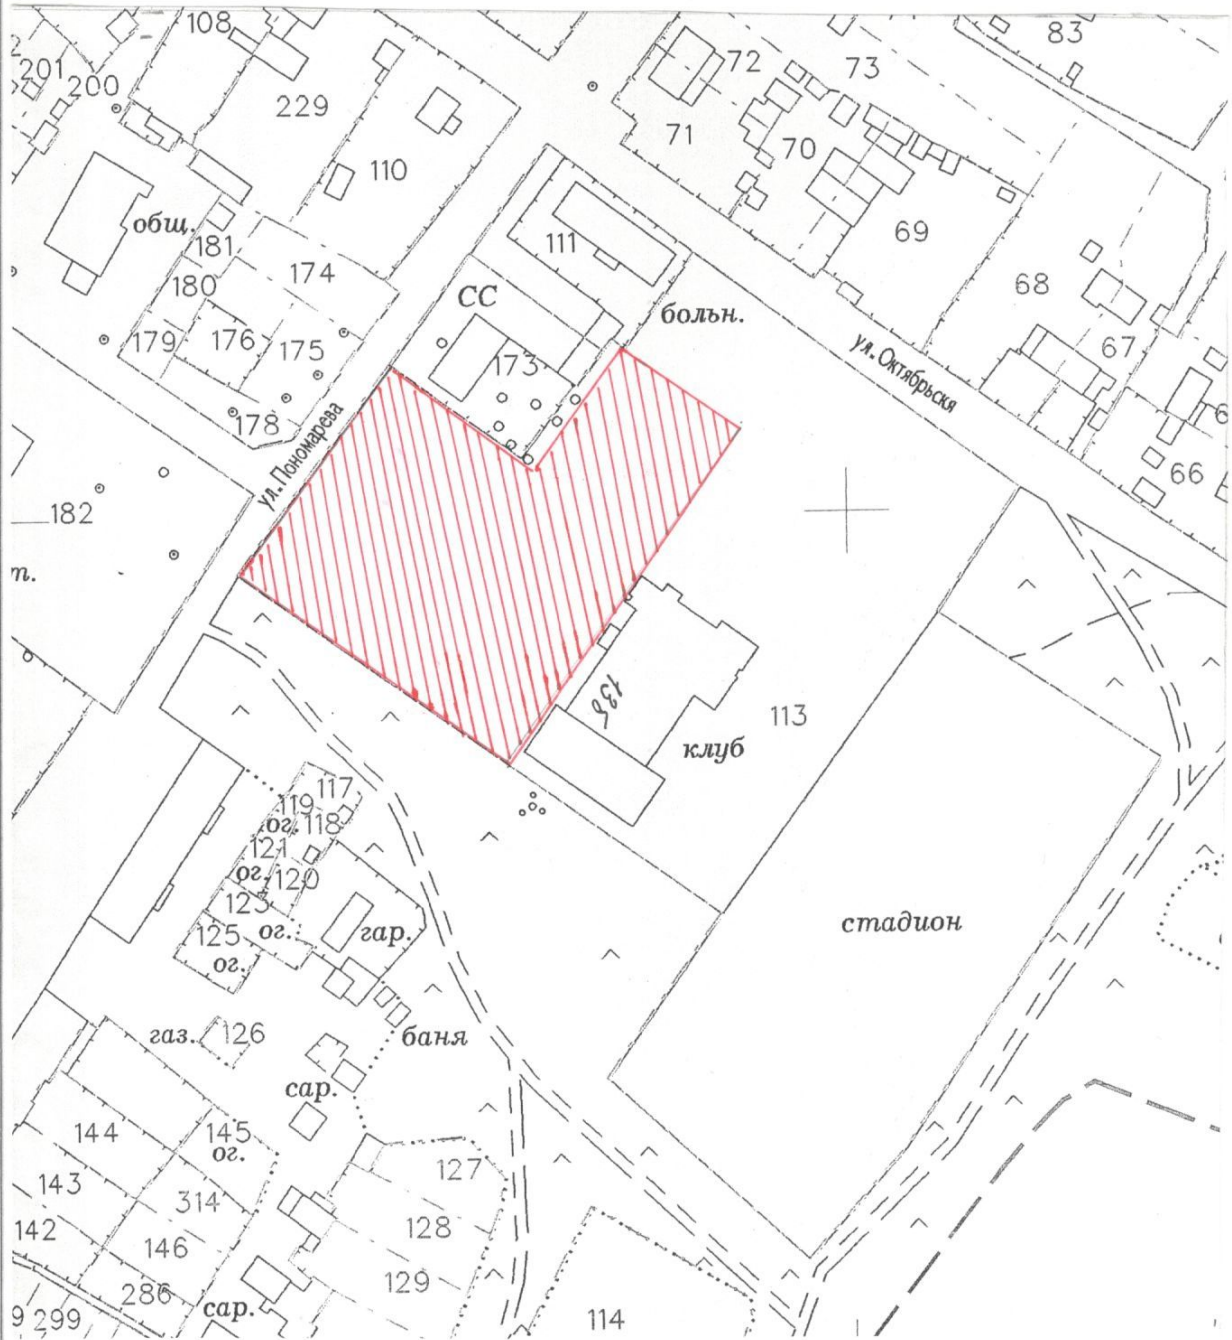

Учетный № 008

Пермский край, Нытвенский район,
с. Мокино, ул. Пономарева, 136 (перед ДД с. Мокино)

Условные обозначения

- площадь для проведения праздников и
размещения временной торговли